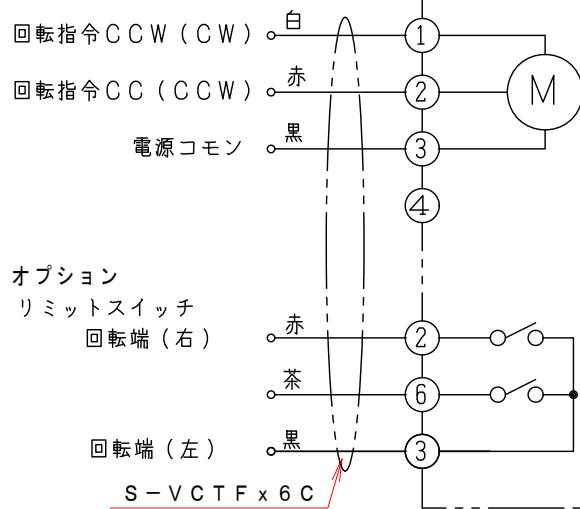

ロータリーアクチュエーター結線図

MB-1-L-24

電源

AC/DC-24V

特記

- フランジ無し
- 内外面防錆処理は亜鉛メッキ仕上げ。
- 本図ダンパーの使用範囲は下記の通です。

静圧：±2.0KPa以下 風速：20m/s以下 温度：-10~60℃以下

☆ ロータリーアクチュエーターは仕様により異なります、別途お問い合わせ下さい。

☆ 屋内使用清浄空気用です。屋外使用、腐食性ガス等の場合はお問い合わせ下さい。

注記

図中の寸法については現場調査及び機器設計等の進捗にともなって変更することがある。

No	部品名称	TITLE	数量	備考(規格・寸法)	(DIMENSIONS)
10	ロータリーアクチュエーター		1	MB-1-L-24	
9	カップリング		1	C656S	
8	駆動部取付金具		1	SPCC 2.3t	
7	接続金具		2	SPCC 2.3t	
6	取付架台		1	SPCC 2.3t	
5					
4	軸受		2	B1506-BS-0 MPBZ6-8 NPA6	
3	シャフト		1	SGD φ6x80.5	
2	可動羽根		1	SPCC 1.6t	
1	ケーシング		1	φ38.1x1.6t SS400	

承認 APPROVED BY	検図 CHECKED BY	名称 TITIF
設計 DESIGNED BY	製図 DRAWN BY	小径ダンパー φ38
	武田	モーター・ダンパー 38型
	JUN. 05. 2020	EVQNM-38S

図面番号 DRAWING NO.	変 REV.MARK
EVQNM-38S	回数
	01

回数 REV. MARK	01
年月日 DATE	JAN. 18. 2019
承認 APPROVED BY	Takeda
変更者 REVISED BY	1. ハンドル修正
記事 CONTENTS	